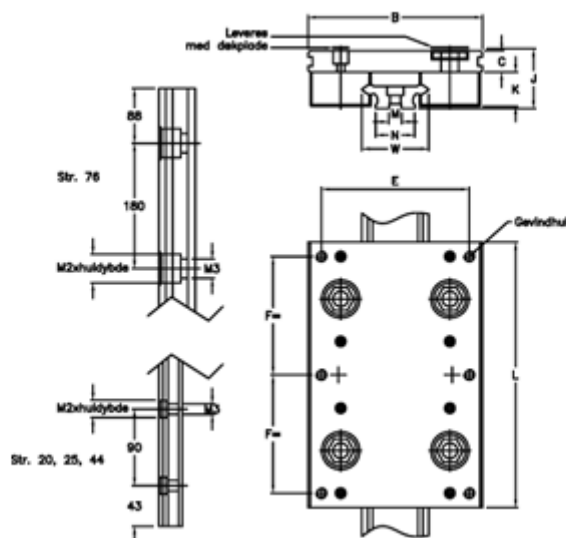

Varenummer: 056512021076
Beskrivelse: Hepco Simple Select 20 2-1076

Mål

B = 64	M	= 5x2
C = 10.0	M1	= 4.5
E = 50	M2	= 8x4,1
F = 44	N	= 12.4
G = 6xM5	Størrelse	= 20
J = 24.95	W	= 20
K = 14.0		
L = 100		